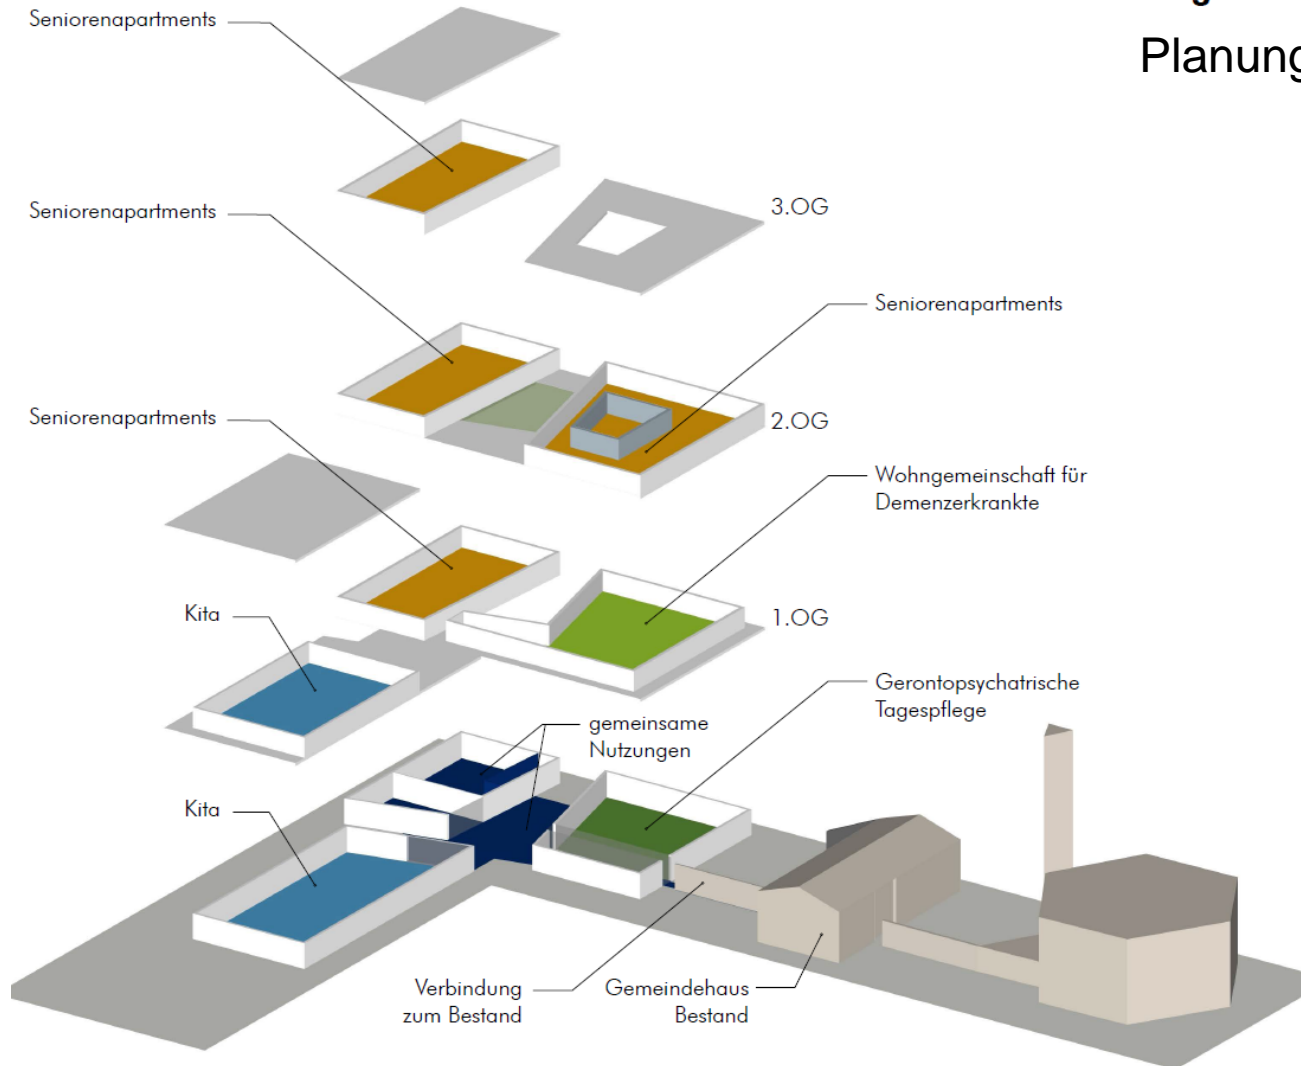

Umstrukturierung des ev. Gemeindezentrums Toeplerstraße

1958/59 erbaut (Architekt Werner Harting)

Blick über die Kindertagesstätte zur Kirche (ca. 1964)

Blick vom Gemeindehaus
über die Flachbauten
(Zustand 2018)

Planungsmodell (2017)

Lageplan aktuell

Nutzungsverteilung im Gebäude Planungsstand 2017

Vielen Dank für ihre Aufmerksamkeit!

Kontakt

Evangelische Kirchengemeinde Charlottenburg-Nord
Herr Harald Grün-Rath, Pfarrerin Eva Marksches