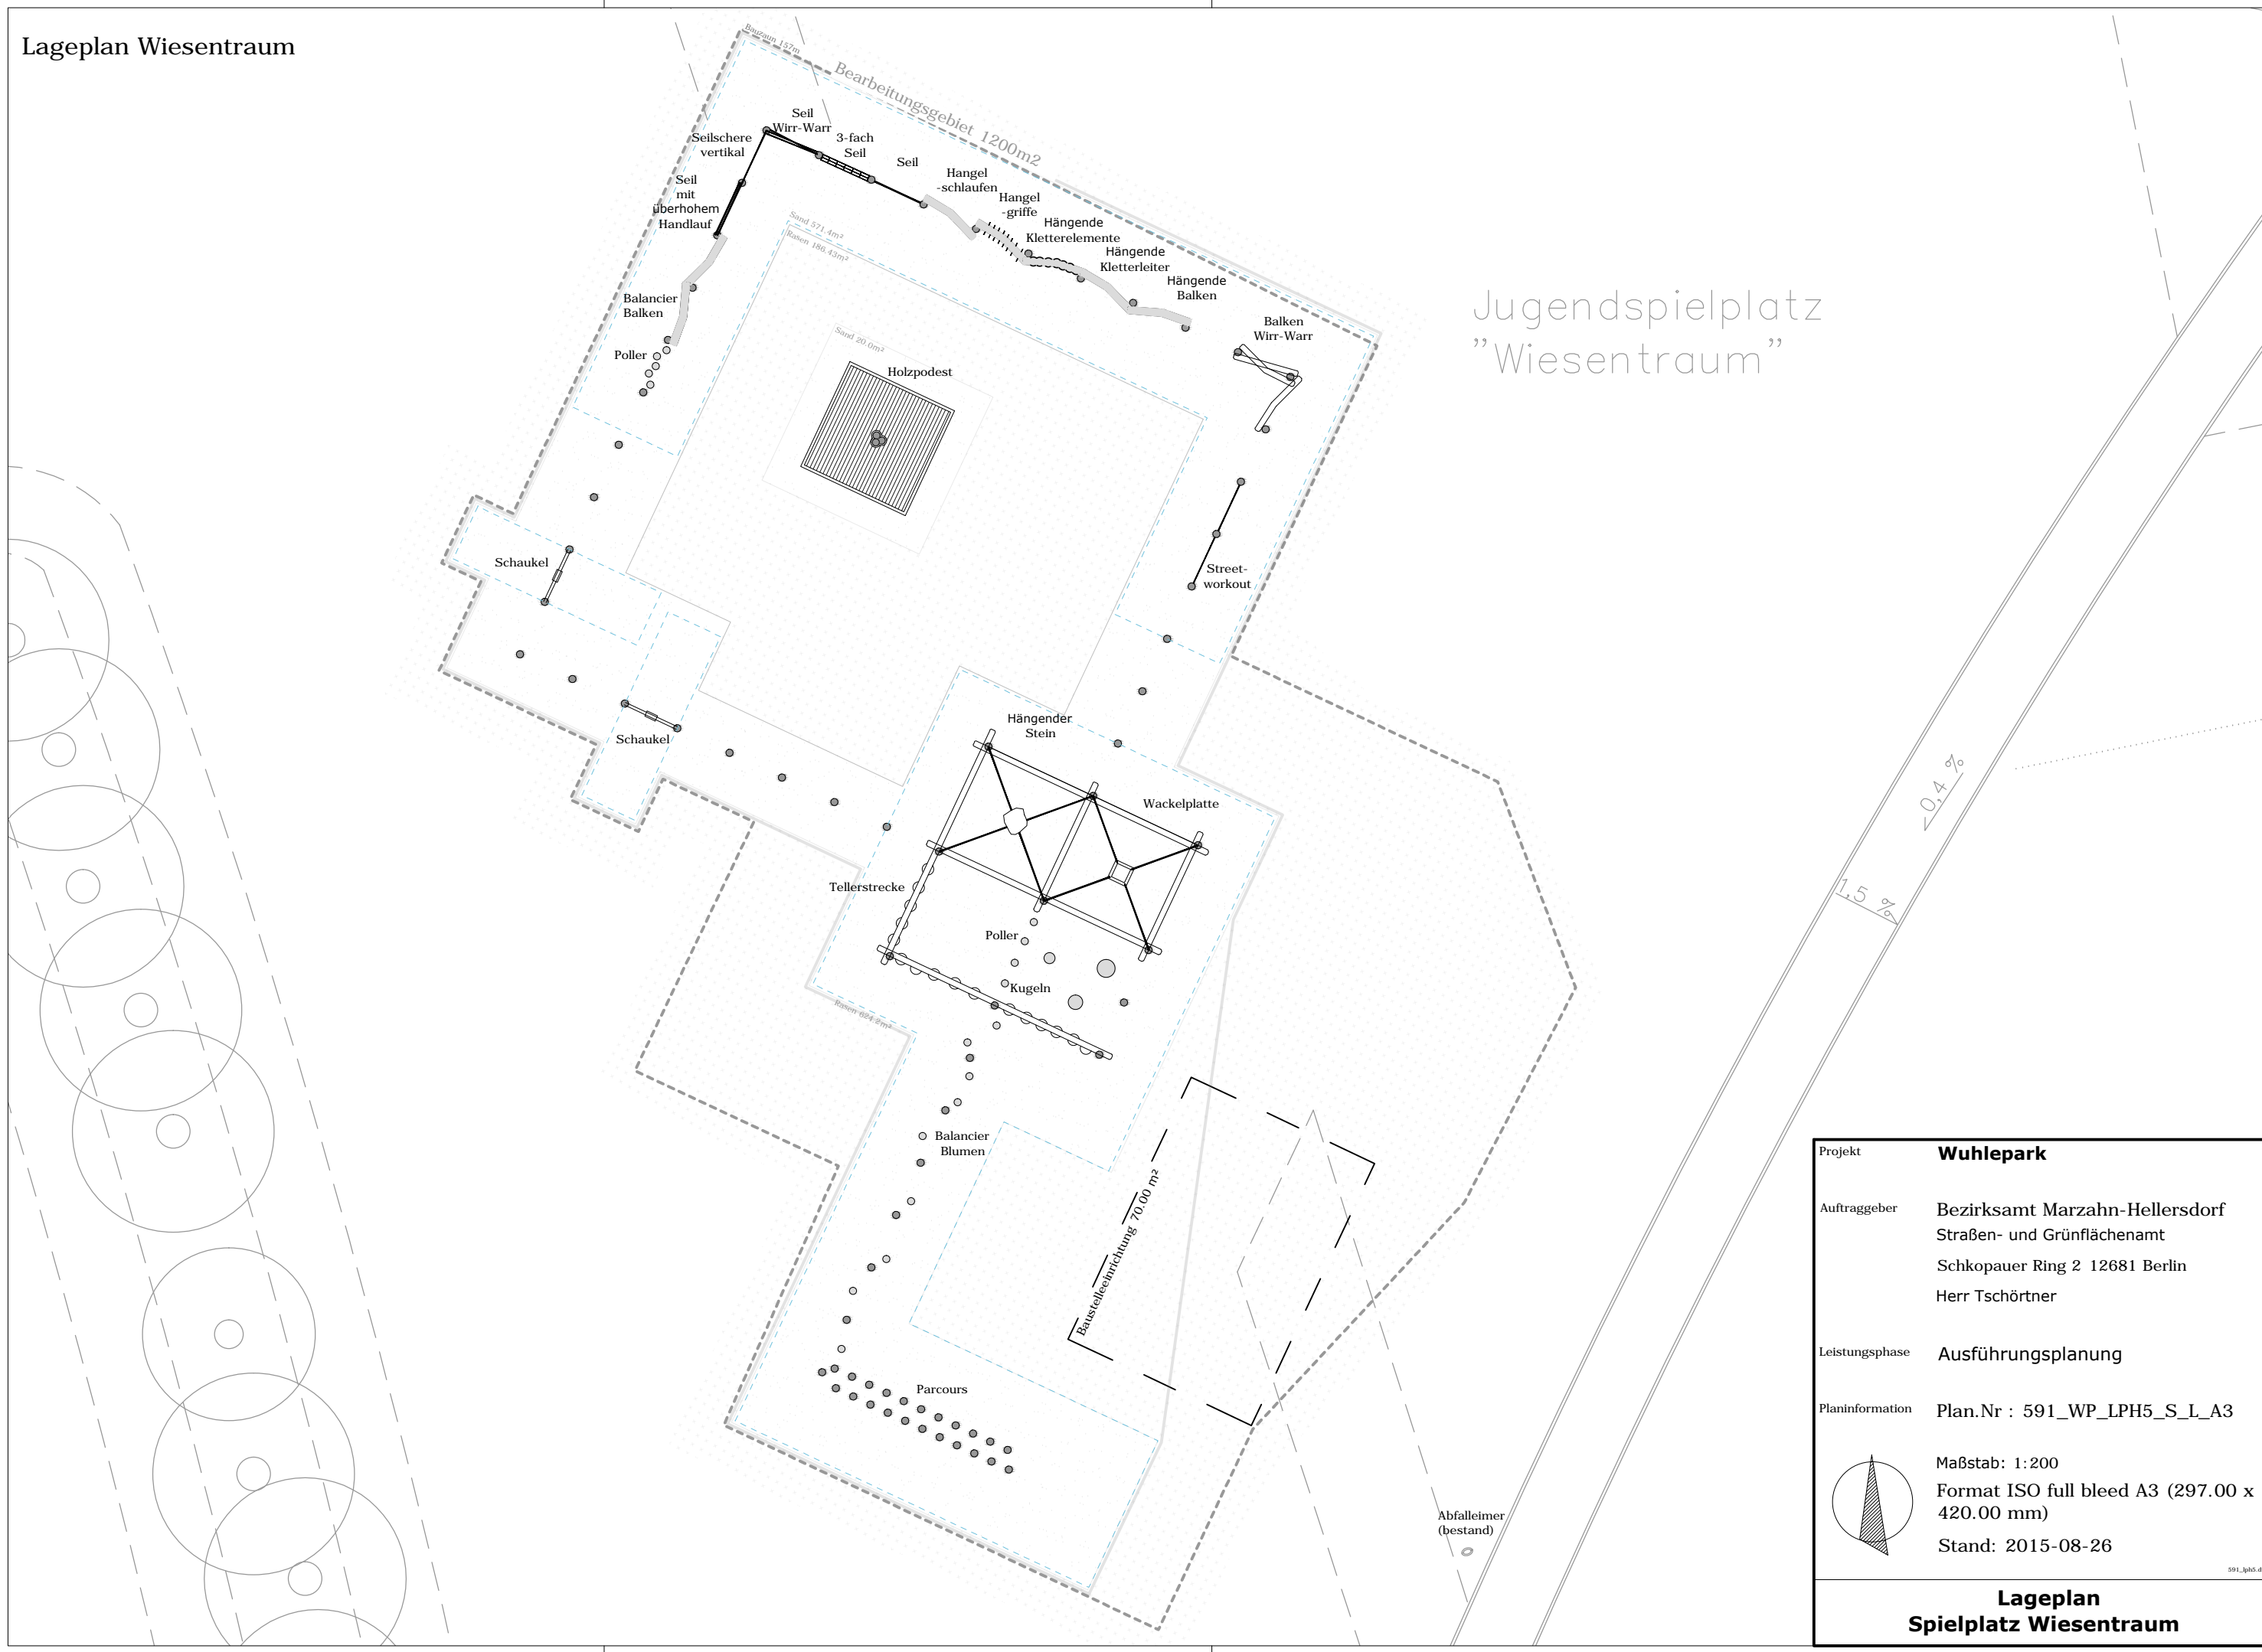

# Lageplan Wiesentraum

Jugendspielplatz  
"Wiesentraum"

Projekt	<b>Wuhlepark</b>
Auftraggeber	Bezirksamt Marzahn-Hellersdorf Straßen- und Grünflächenamt Schkopauer Ring 2 12681 Berlin Herr Tschörtner
Leistungsphase	Ausführungsplanung
Planinformation	Plan.Nr : 591_WP_LPH5_S_L_A3
	Maßstab: 1:200
	Format ISO full bleed A3 (297.00 x 420.00 mm)
	Stand: 2015-08-26
<b>Lageplan Spielplatz Wiesentraum</b>	