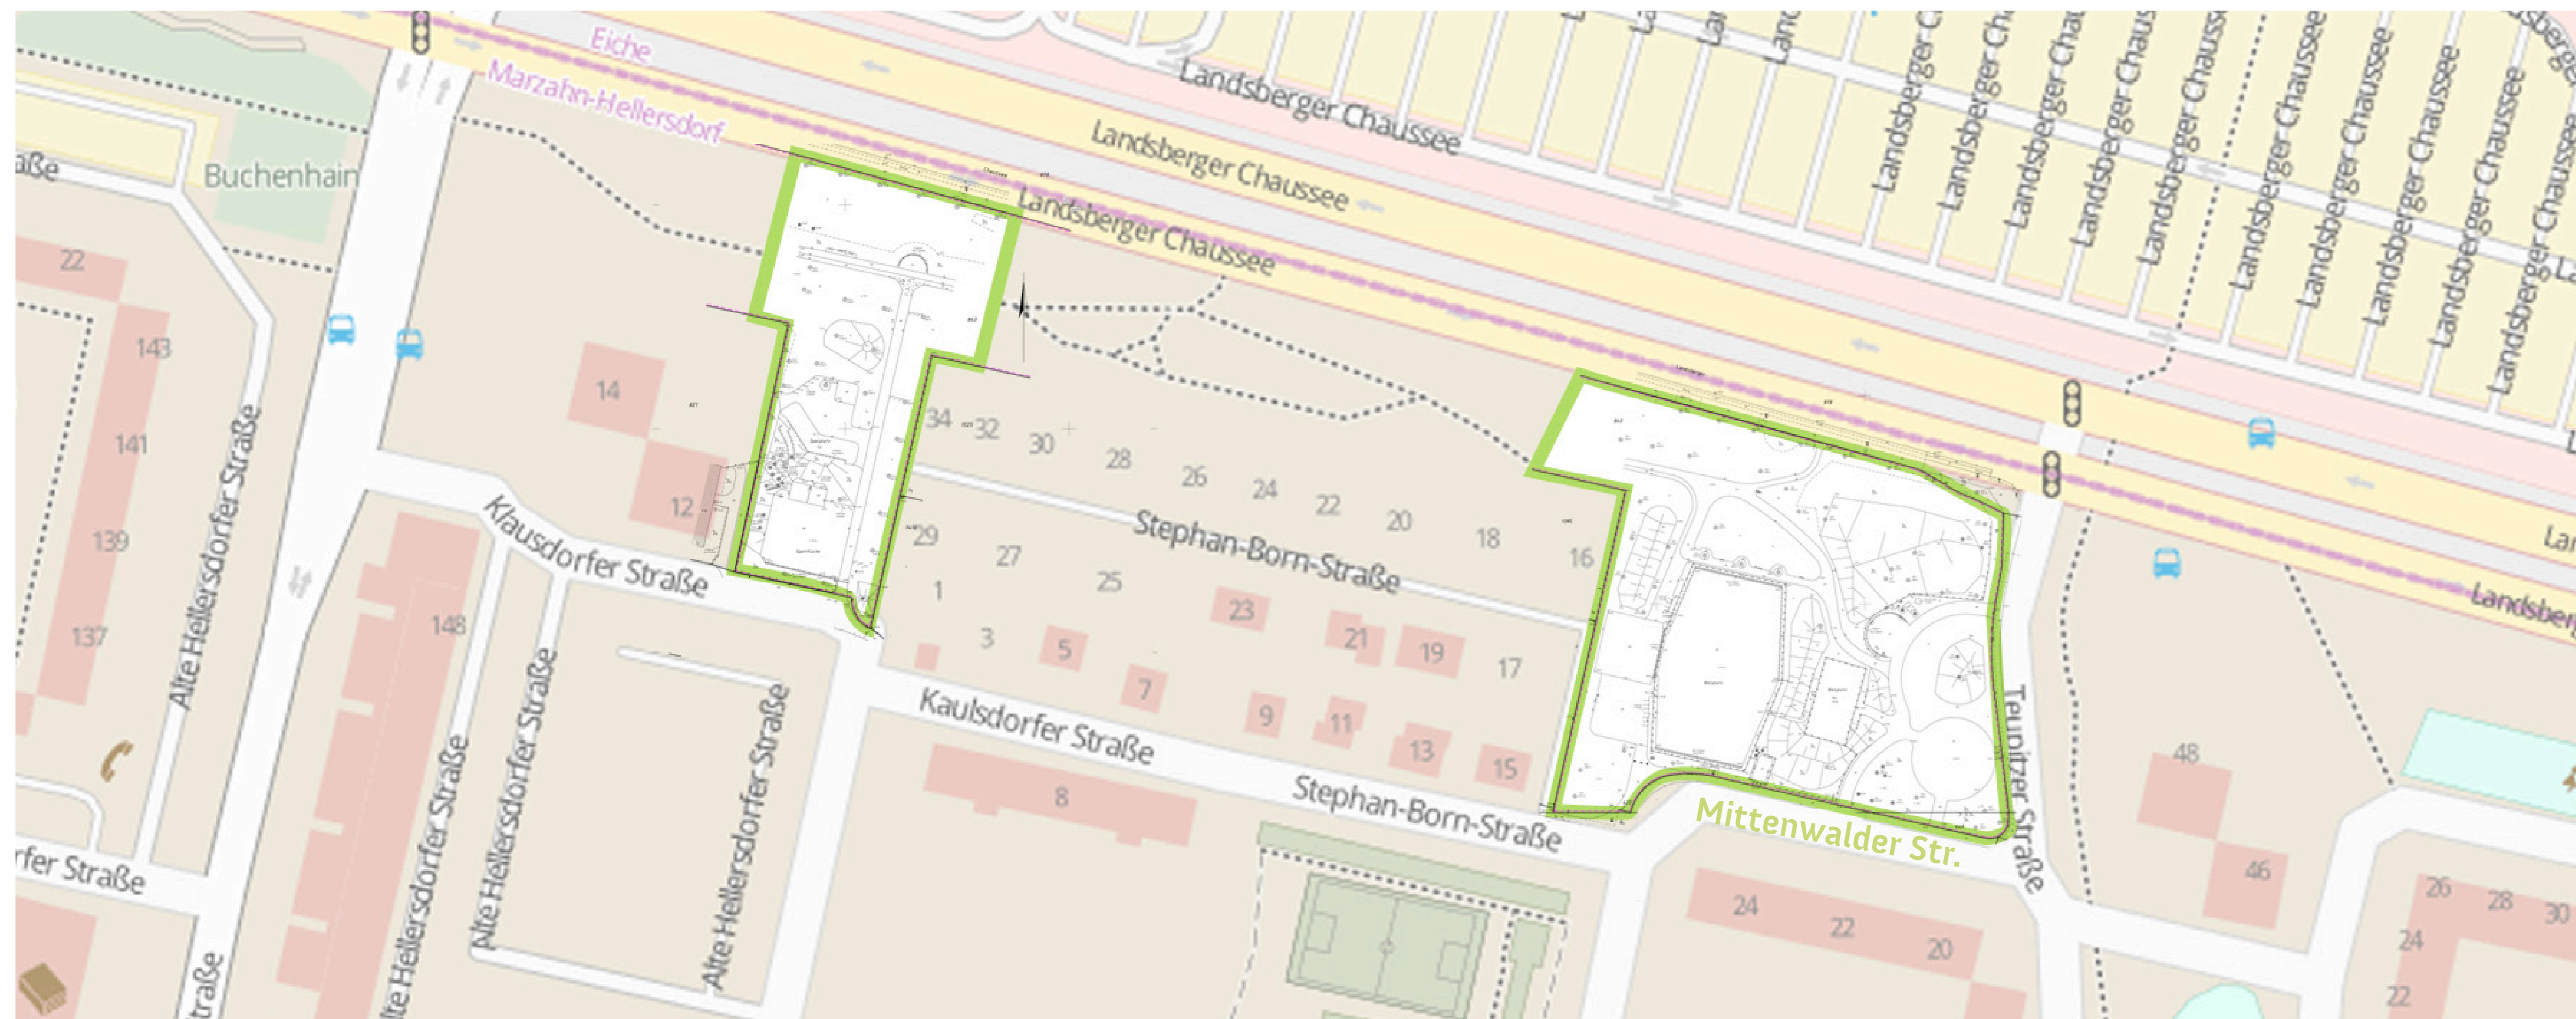

BÜRGERBETEILIGUNG

Neugestaltung Spielplätze Landsberger Chaussee/ Klausdorfer Str. 12-14 und Mittenwalder Straße 20-24

Mittwoch | 31.05.2017 | 16:30 Uhr
Kleine Planungswerkstatt „Alt wie Jung“
Diskussion Vorentwurf

Donnerstag | 15.06.2017 | 16:30 Uhr
Informationsveranstaltung zum Entwurf

Alle Veranstaltungen finden auf der Fläche statt
„Bolzplatz Mittenwalder Straße“.
(bei Regen im Haus Babylon, Stephan-Born-Straße 4)

Kontakt:

Bezirksamt Marzahn-Hellersdorf von Berlin | Gerhild Franke (Bauleiterin Abt. Landschaftsbau)
Tel: 030-90293 7652 | Gerhild.Franke@ba-mh.berlin.de

stadt.menschen.berlin | Clemens Klikar (Beteiligungsverfahren)
Tel: 0174-23 6666 3 | klikar@stadt-menschen-berlin.de

gefördert durch:

Stadtumbau